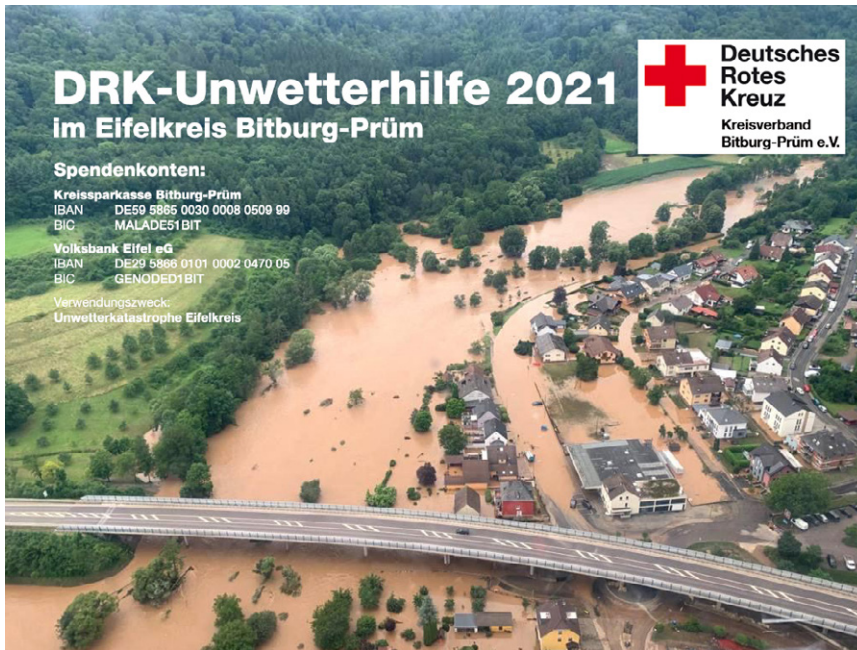

DRK-Unwetterhilfe 2021: Über 500 Soforthilfeanträge ausgezahlt

Bitburg (rh) Die Spendenbereitschaft für die gemeinsame Aufgabe der Bewältigung der Unweterschäden 2021 ist sehr groß.

Hierfür sei allen Spendern an dieser Stelle herzlich gedankt.

Mit einem PDF-Formular (dieses kann auf der Internetseite des DRK-Kreisverbandes Bitburg-Prüm unter www.drk-bitburg-pruem.de heruntergeladen werden) kann eine Nothilfe/Soforthilfe für besondere Härtefälle bis maximal 2.500,00 € aus den eingegangenen Spendenmitteln des DRK-Kreisverbandes Bitburg-Prüm e.V. beantragt werden.

Im Antrag muss die Notlage beschrieben werden, sowie bestätigt werden, dass eine Gebäudeversicherung mit Elementarschadenabdeckung nicht vorliegt und der Schaden aus eigener Kraft nicht abgedeckt werden kann.

Erst einmal ein herzliches DANKE-SCHÖN für die bisherigen Spenden auf dem DRK-Spendenkonto „Unwetterkatastrophe 2021“ - ...über weitere Spenden freuen wir uns - im Interesse der betroffenen Bevölkerung!