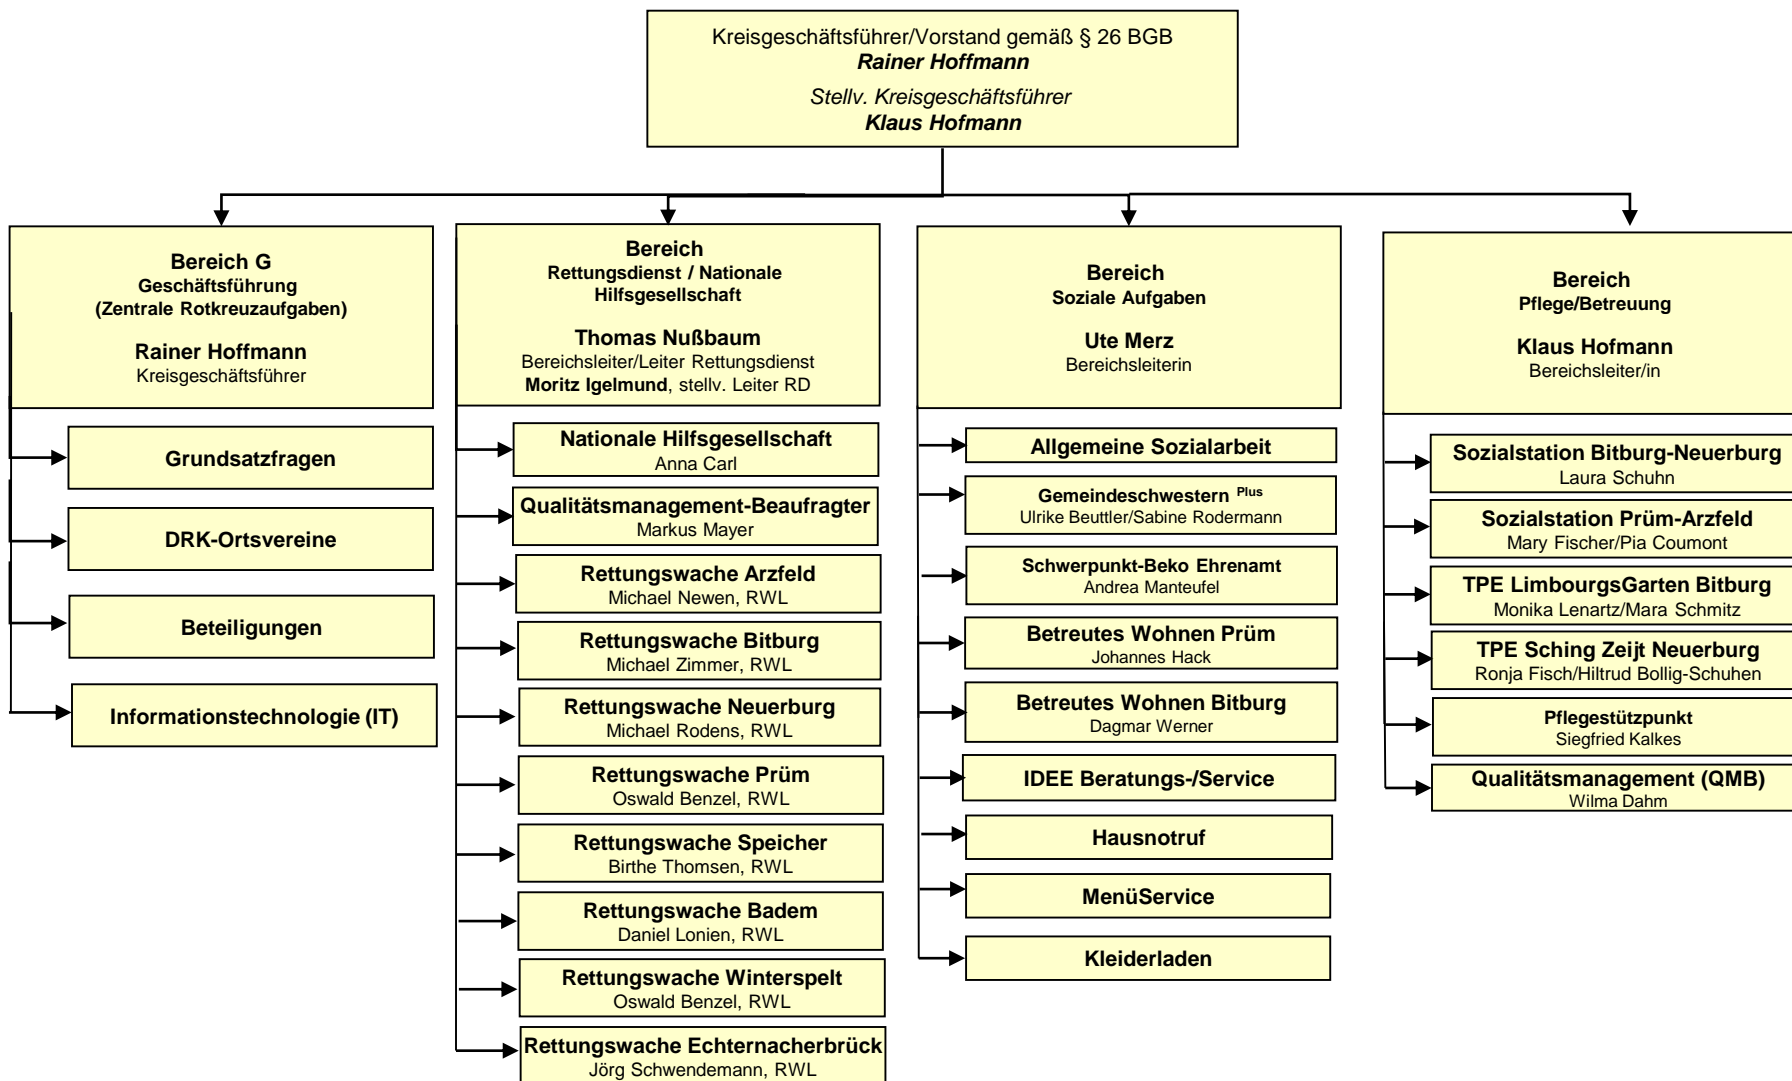

Organigramm des DRK-Kreisverbandes Bitburg-Prüm e.V.

(Gesamtübersicht mit Organen – Stand: 01. November 2024)

Organigramm des DRK-Kreisverbandes Bitburg-Prüm e.V.

Organigramm des DRK-Kreisverbandes Bitburg-Prüm e.V.