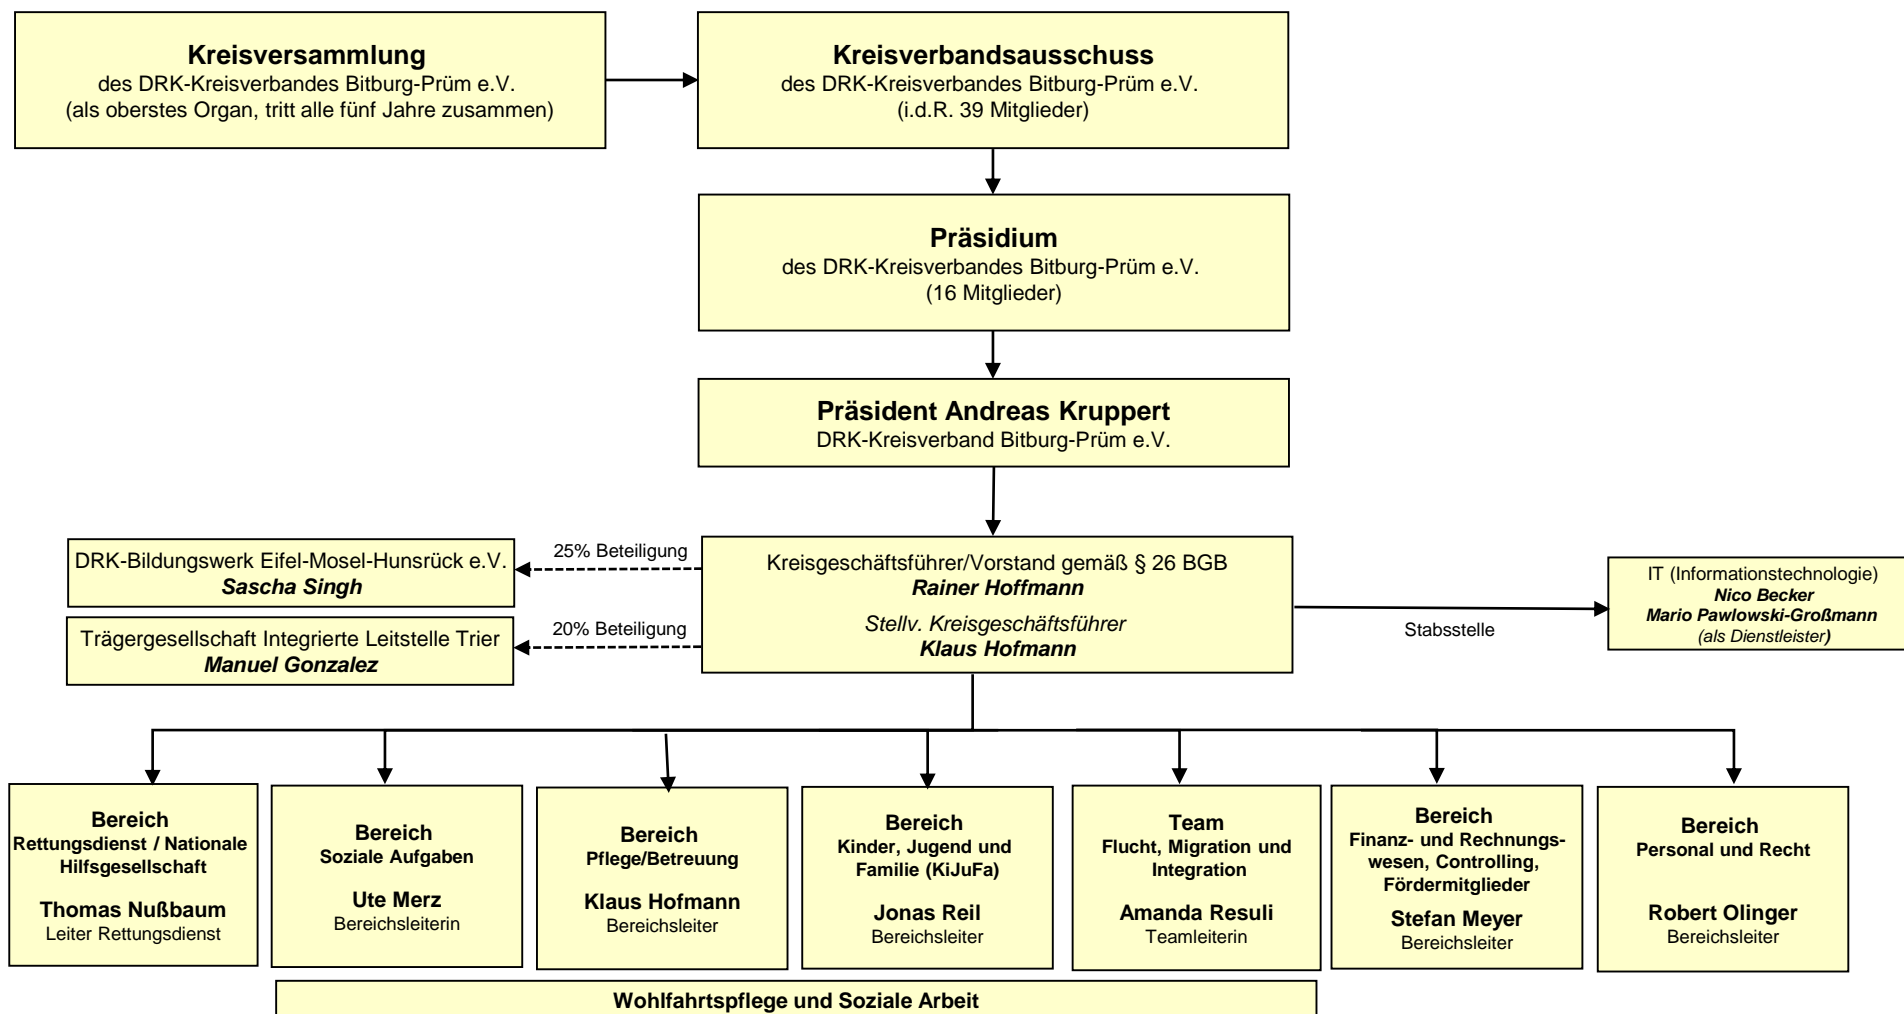

Organigramm des DRK-Kreisverbandes Bitburg-Prüm e.V.

(Gesamtübersicht mit Organen – Stand: 01. November 2024)

Organigramm des DRK-Kreisverbandes Bitburg-Prüm e.V.

Organigramm des DRK-Kreisverbandes Bitburg-Prüm e.V.